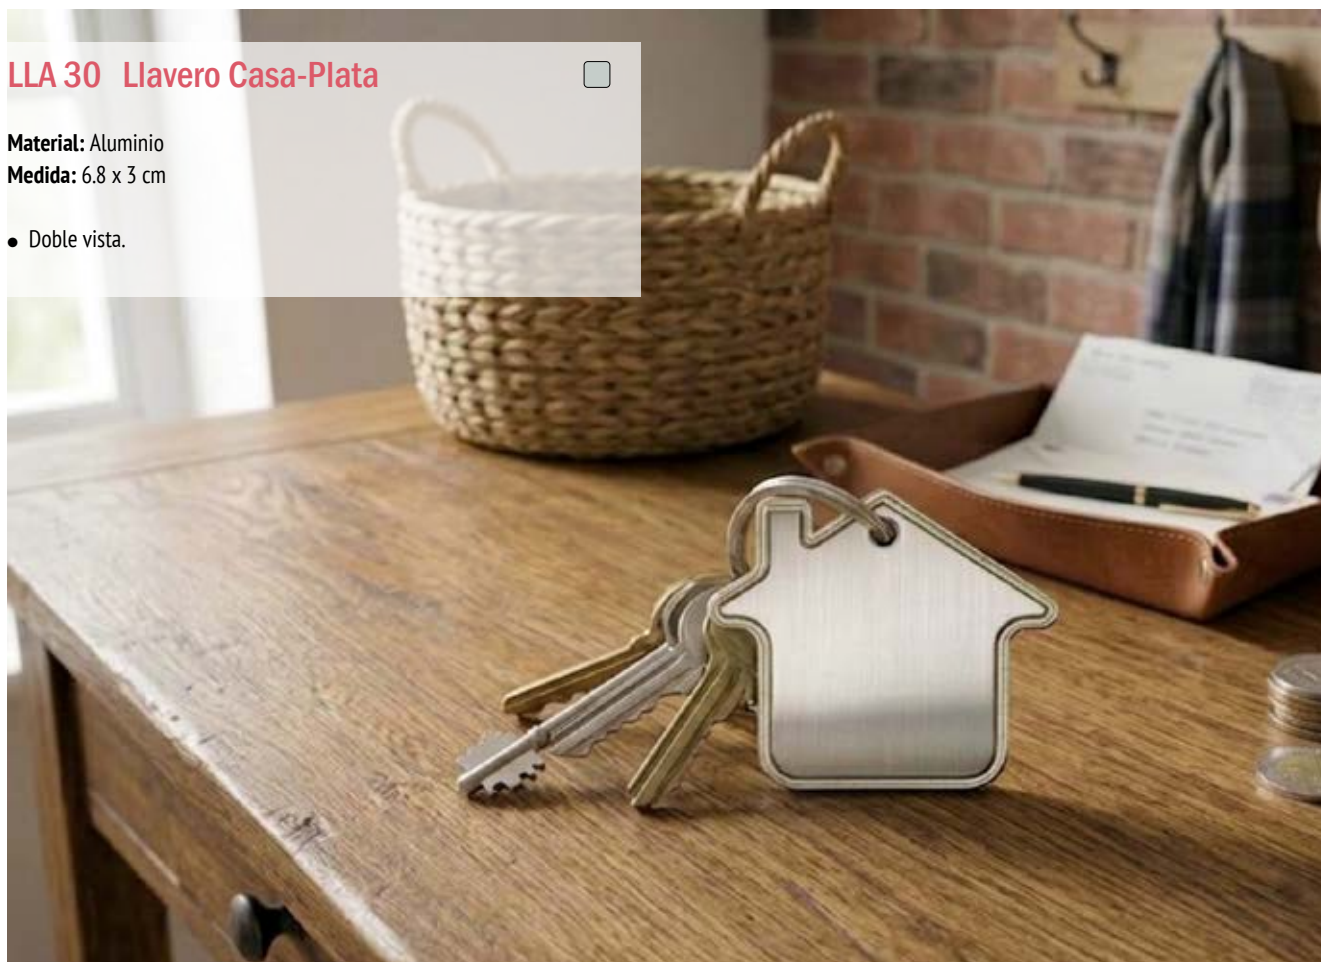

- Vaina protectora con trenquilla y cierre en broche

**LLA 28 Llaverero Ranura-Casa**

**Material:** Metal

**Medida:** 6.6 x 2.5 cm.

- Llaverero con ranura como soporte para teléfono móvil y abresodas.

**LLA 29 Llaverero Forma Casa**

**Material:** Metal

**Medida:** 4 x 3.5 cm.

- Llaverero con diseño diverso en caras.

**LLA 30 Llaverero Casa-Plata**

**Material:** Aluminio

**Medida:** 6.8 x 3 cm

- Doble vista.

**LLA 44 Llaverito Redondo Bamboo**